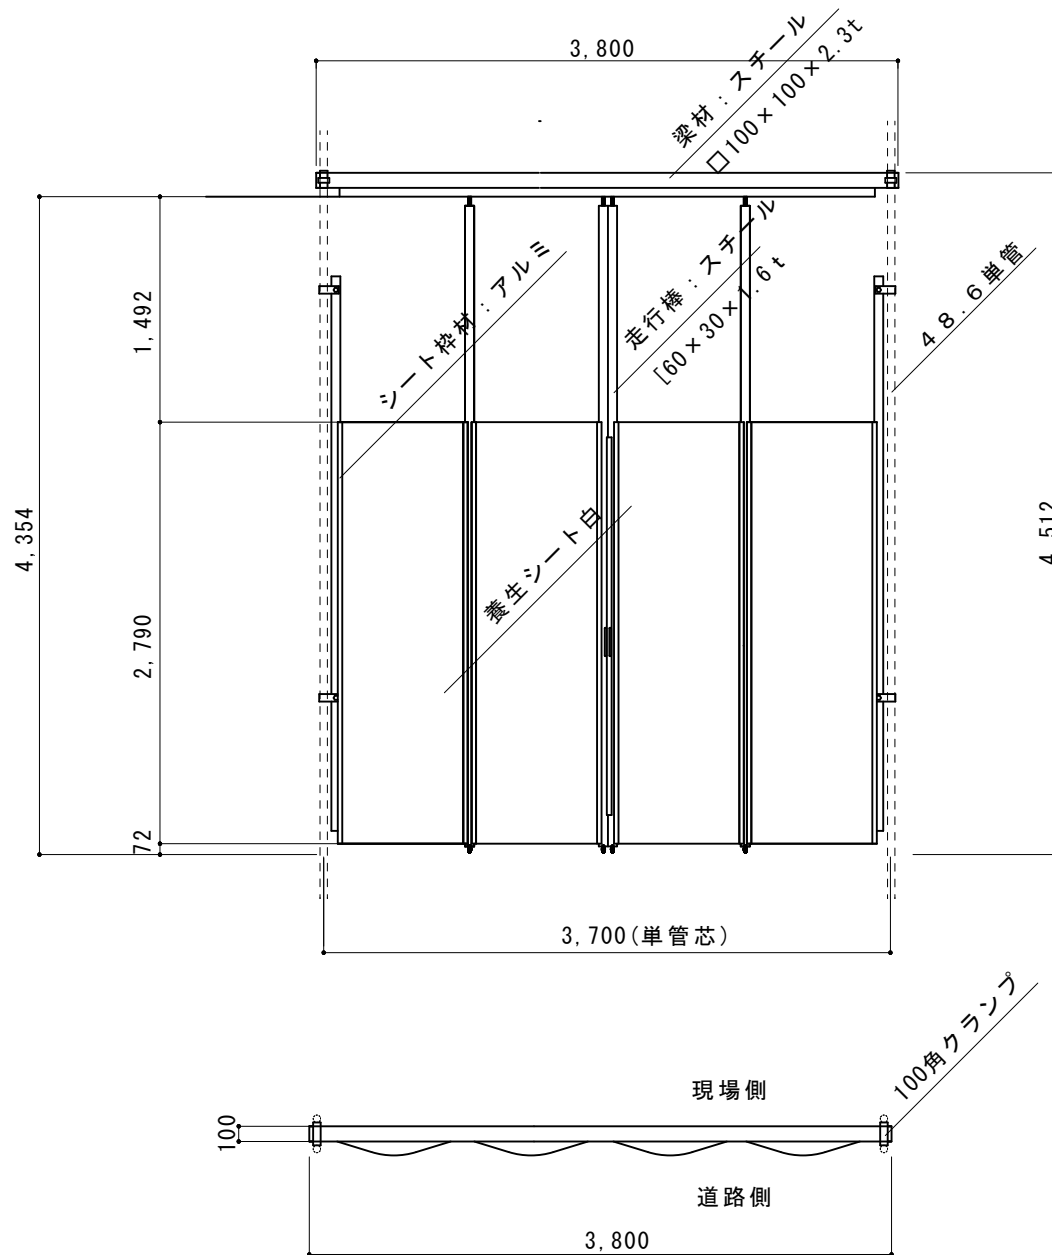

業界初① 梁を溶融ドブメッキにすることにより耐腐食性が飛躍的に向上

業界初② シート材にアルミの建枠を装着、シートの取付けが簡単になりました

縮尺	1/50	作図日	
名称	シートパネルゲート	SG-S3NN4-36	
ゲート工業株式会社	作図者		