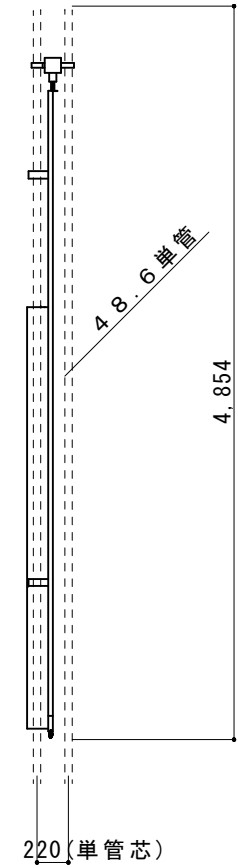

業界初① 梁を溶融ドブメッキにすることにより耐腐食性が飛躍的に向上

業界初② シート材にアルミの建枠を装着、シートの取付けが簡単になりました

縮尺	1/50	作図日	
名称	シートパネルゲート	SG-S3NN4-36	
ゲート工業株式会社	作図者		