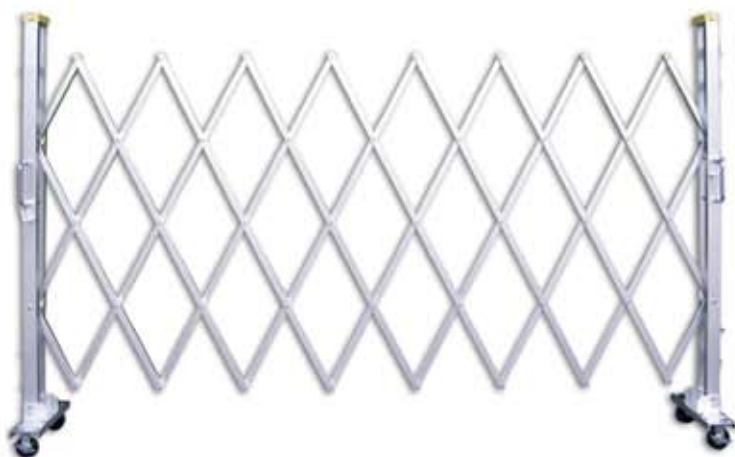

アルミキャストゲート (スリムタイプ)

販売

● Yタイプ

▲Yタイプは300ピッチのジャバラになります。

	高さ(mm)	片開き	18-0	21-0	24-0	27-0	30-0	33-0	36-0
		幅(mm)	1,800	2,100	2,400	2,700	3,000	3,300	3,600
12Y	1,260	重量(kg)	14	15	16	17	18	19	20
15Y	1,540		15	16	17	18	19	20	21
18Y	1,800		16	17	18	19	20	21	22
	高さ(mm)	片開き	42-21	48-24	54-27	60-30	66-33	72-36	
		幅(mm)	4,200	4,800	5,400	6,000	6,600	7,200	
12Y	1,260	重量(kg)	21	22	24	25	26	28	
15Y	1,540		22	23	25	26	27	29	
18Y	1,800		23	24	26	27	28	30	

※こちらの表は、片開きの場合の規格になります。左右兼用の為、上記内の商品2台で両開き仕様とすることが可能です。

● Gタイプ

▲Gタイプは250ピッチのジャバラになります。

	高さ(mm)	片開き	20-0	25-0	30-0	40-20	50-25	60-30	70-35
		幅(mm)	2,000	2,500	3,000	4,000	5,000	6,000	7,000
12G	1,260	重量(kg)	15	16	17	22	25	26	27
15G	1,540		16	17	19	26	30	33	36
18G	1,800		17	19	21	30	34	38	42

※こちらの表は、片開きの場合の規格になります。左右兼用の為、上記内の商品2台で両開き仕様とすることが可能です。