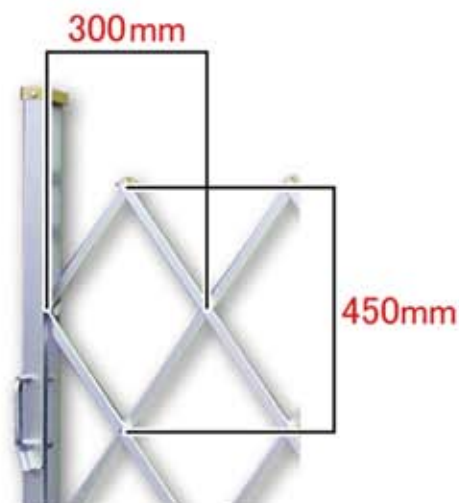

アルミキャストゲート (スリムタイプ)

販売

● Yタイプ

▲Yタイプは300ピッチのジャバラになります。

	高さ(mm)	片開き	18-0	21-0	24-0	27-0	30-0	33-0	36-0
		幅(mm)	1,800	2,100	2,400	2,700	3,000	3,300	3,600
12Y	1,260	重量(kg)	14	15	16	17	18	19	20
15Y	1,540		15	16	17	18	19	20	21
18Y	1,800		16	17	18	19	20	21	22
	高さ(mm)	片開き	42-21	48-24	54-27	60-30	66-33	72-36	
		幅(mm)	4,200	4,800	5,400	6,000	6,600	7,200	
12Y	1,260	重量(kg)	21	22	24	25	26	28	
15Y	1,540		22	23	25	26	27	29	
18Y	1,800		23	24	26	27	28	30	

※こちらの表は、片開きの場合の規格になります。左右兼用の為、上記内の商品2台で両開き仕様とすることが可能です。

● Gタイプ

▲Gタイプは250ピッチのジャバラになります。

	高さ(mm)	片開き	20-0	25-0	30-0	40-20	50-25	60-30	70-35
		幅(mm)	2,000	2,500	3,000	4,000	5,000	6,000	7,000
12G	1,260	重量(kg)	15	16	17	22	25	26	27
15G	1,540		16	17	19	26	30	33	36
18G	1,800		17	19	21	30	34	38	42

※こちらの表は、片開きの場合の規格になります。左右兼用の為、上記内の商品2台で両開き仕様とすることが可能です。