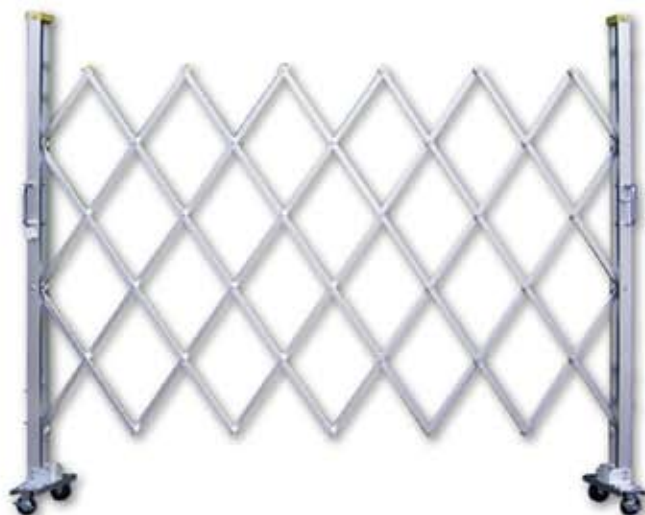

アルミキャストゲート (スリムタイプ)

販売

● Yタイプ

▲Yタイプは300ピッチのジャバラになります。

	高さ(mm)	片開き	18-0	21-0	24-0	27-0	30-0	33-0	36-0
		幅(mm)	1,800	2,100	2,400	2,700	3,000	3,300	3,600
12Y	1,260	重量(kg)	14	15	16	17	18	19	20
15Y	1,540		15	16	17	18	19	20	21
18Y	1,800		16	17	18	19	20	21	22
	高さ(mm)	片開き	42-21	48-24	54-27	60-30	66-33	72-36	
		幅(mm)	4,200	4,800	5,400	6,000	6,600	7,200	
12Y	1,260	重量(kg)	21	22	24	25	26	28	
15Y	1,540		22	23	25	26	27	29	
18Y	1,800		23	24	26	27	28	30	

※こちらの表は、片開きの場合の規格になります。左右兼用の為、上記内の商品2台で両開き仕様とすることが可能です。

● Gタイプ

▲Gタイプは250ピッチのジャバラになります。

	高さ(mm)	片開き	20-0	25-0	30-0	40-20	50-25	60-30	70-35
		幅(mm)	2,000	2,500	3,000	4,000	5,000	6,000	7,000
12G	1,260	重量(kg)	15	16	17	22	25	26	27
15G	1,540		16	17	19	26	30	33	36
18G	1,800		17	19	21	30	34	38	42

※こちらの表は、片開きの場合の規格になります。左右兼用の為、上記内の商品2台で両開き仕様とすることが可能です。