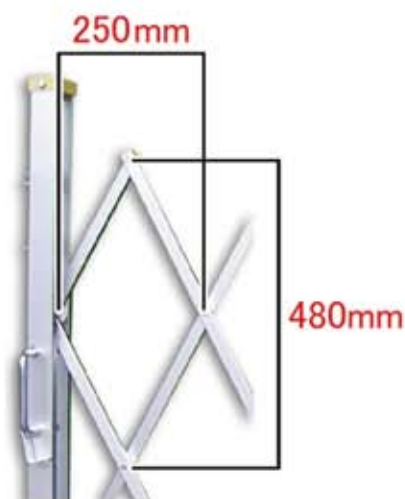

アルミキャストゲート (スリムタイプ)

販売

● Yタイプ

▲Yタイプは300ピッチのジャバラになります。

	高さ(mm)	片開き	18-0	21-0	24-0	27-0	30-0	33-0	36-0
		幅(mm)	1,800	2,100	2,400	2,700	3,000	3,300	3,600
12Y	1,260	重量(kg)	14	15	16	17	18	19	20
15Y	1,540		15	16	17	18	19	20	21
18Y	1,800		16	17	18	19	20	21	22
	高さ(mm)	片開き	42-21	48-24	54-27	60-30	66-33	72-36	
		幅(mm)	4,200	4,800	5,400	6,000	6,600	7,200	
12Y	1,260	重量(kg)	21	22	24	25	26	28	
15Y	1,540		22	23	25	26	27	29	
18Y	1,800		23	24	26	27	28	30	

※こちらの表は、片開きの場合の規格になります。左右兼用の為、上記内の商品2台で両開き仕様とすることが可能です。

● Gタイプ

▲Gタイプは250ピッチのジャバラになります。

	高さ(mm)	片開き	20-0	25-0	30-0	40-20	50-25	60-30	70-35
		幅(mm)	2,000	2,500	3,000	4,000	5,000	6,000	7,000
12G	1,260	重量(kg)	15	16	17	22	25	26	27
15G	1,540		16	17	19	26	30	33	36
18G	1,800		17	19	21	30	34	38	42

※こちらの表は、片開きの場合の規格になります。左右兼用の為、上記内の商品2台で両開き仕様とすることが可能です。